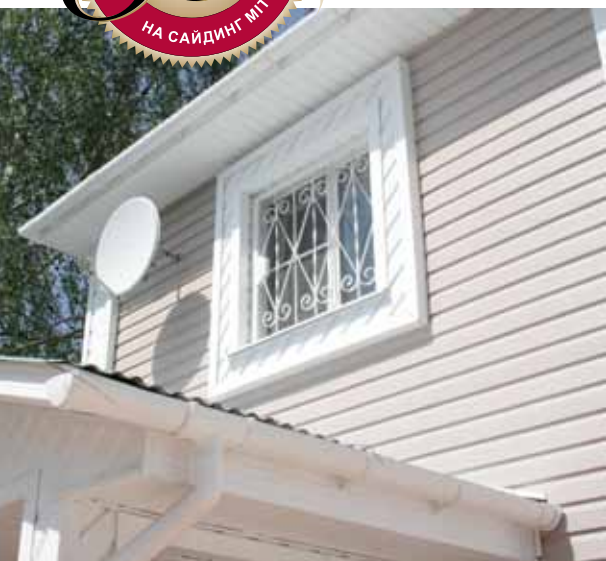

Софиты MITTEN
производятся в Канаде с 1959 года

MITTEN® INC.

СОФИТЫ MITTEN ДЛЯ ИДЕАЛЬНОЙ КРОВЛИ!

Комфортный микроклимат в доме определяется тем, насколько качественно установлено кровельное покрытие. Независимо от того, что вы будете устанавливать на крыше своего дома: керамическую или металлическую черепицу, профнастил, мягкую кровлю или бюджетные битумные волнистые листы (еврошифер), необходимо позаботиться о том, чтобы обеспечить вентиляцию подкровельного пространства.

Виниловые софиты MITTEN предназначены для решения следующих задач:

- ✓ Удаление насыщенного паром воздуха, проникающего вверх из внутренних помещений
- ✓ Выравнивание температуры по всей поверхности крыши (чтобы не было льда на холодных свесах из-за таяния снега над обогреваемыми поверхностями скатов)
- ✓ Уменьшение избыточного тепла, которое возникает под кровлей под действием солнца.

Софиты MITTEN используют не только когда обшивают весь дом сайдингом, но и когда фасад выполнен из кирпича, камня или оштукатурен.

ПРЕИМУЩЕСТВА ВИНИЛОВЫХ СОФИТОВ MITTEN

- ✓ Настоящее канадское качество – производятся в Канаде уже более 50 лет.
- ✓ Можно устанавливать при температуре до -20°C .
- ✓ Широкая цветовая гамма – 11 цветов.
- ✓ Софит Equinox Triple со скрытой перфорацией в «желобках».
- ✓ Софит Equinox Triple цвета Musket Brown (темный шоколад), гарантия на цветостойкость – 25 лет.
- ✓ Выдается гарантийное свидетельство на срок – 50 лет.