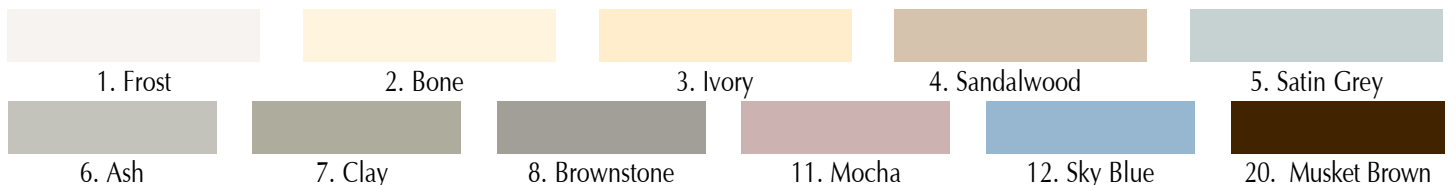

АССОРТИМЕНТ ВИНИЛОВЫХ СОФИТОВ MITTEN

Equinox Triple 3 1/3" Soffit

Софит тройной со скрытой перфорацией
Цвета: 1, 20

Длина панели: ..... 3,66 м
Ширина панели: ..... 25,5 см
Количество панелей в коробке: 20
Площадь покрытия одной коробкой: ... 18,58 кв м
Толщина панели: ..... 1,02 мм
Масса коробки: ..... 39,5 кг

Select Triple 4 Soffit

Софит тройной с центральной перфорацией (продольные отверстия)
Цвет: 1

Софит тройной полностью перфорированный (круглые / продольные отверстия)
Цвета: 1-8, 11-12

Софит тройной гладкий
Цвета: 1-8, 11-12

Длина панели: ..... 3,66 м
Ширина панели: ..... 30,5 см
Количество панелей в коробке: 16
Площадь покрытия одной коробкой: ... 17,84 кв м
Толщина панели: ..... 1,02 мм
Масса коробки: ..... 36,6 кг

Аксессуары, необходимые для правильной установки софитов

J – профиль 1/2"

Количество штук в коробке 50
Длина панели ..... 3,66 м
Общая длина в 1 коробке ..... 183 м
Масса коробки ..... 21,4 кг

* цвет: 20

F – профиль

Количество штук в коробке 30
Длина панели ..... 3,66 м
Общая длина в 1 коробке ..... 109,8 м
Масса коробки ..... 19,0 кг

* цвет: 1

J – профиль 5/8"

Количество штук в коробке 40
Длина панели ..... 3,66 м
Общая длина в 1 коробке ..... 146,3 м
Масса коробки ..... 21,4 кг

* цвет: 1-12

Фаска

Количество штук в коробке 10
Длина панели ..... 3,66 м
Общая длина в 1 коробке ..... 36,58 м
Масса коробки ..... 14,0 кг

цвет: 1-4, 12

Завершающая полоса

Количество штук в коробке 40
Длина панели ..... 3,66 м
Общая длина в 1 коробке ..... 146,3 м
Масса коробки ..... 17,2 кг

* цвет: 1-12

Фаска J

Количество штук в коробке 20
Длина панели ..... 3,66 м
Общая длина в 1 коробке ..... 73,15 м
Масса коробки ..... 35,6 кг

* цвет: 1, 3, 4

Ваш дилер

Бесплатная справочная
по России:
8-800-333-08-44