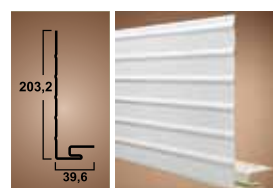

* цвет: 1

J – профиль 5/8"

Количество штук в коробке 40
Длина панели 3,66 м
Общая длина в 1 коробке 146,3 м
Масса коробки 21,4 кг

* цвет: 1-12

Фаска

Количество штук в коробке 10
Длина панели 3,66 м
Общая длина в 1 коробке 36,58 м
Масса коробки 14,0 кг

цвет: 1-4, 12

Завершающая полоса

Количество штук в коробке 40
Длина панели 3,66 м
Общая длина в 1 коробке 146,3 м
Масса коробки 17,2 кг

* цвет: 1-12

Фаска J

Количество штук в коробке 20
Длина панели 3,66 м
Общая длина в 1 коробке 73,15 м
Масса коробки 35,6 кг