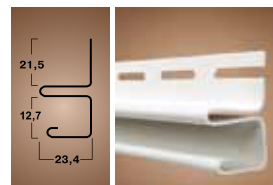

Длина панели: 3,66 м
Ширина панели: 30,5 см
Количество панелей в коробке: 16
Площадь покрытия одной коробкой: ... 17,84 кв м
Толщина панели: 1,02 мм
Масса коробки: 36,6 кг

Аксессуары, необходимые для правильной установки софитов

J – профиль 1/2"

Количество штук в коробке 50
Длина панели 3,66 м
Общая длина в 1 коробке 183 м
Масса коробки 21,4 кг

* цвет: 20

F – профиль

Количество штук в коробке 30
Длина панели 3,66 м
Общая длина в 1 коробке 109,8 м
Масса коробки 19,0 кг